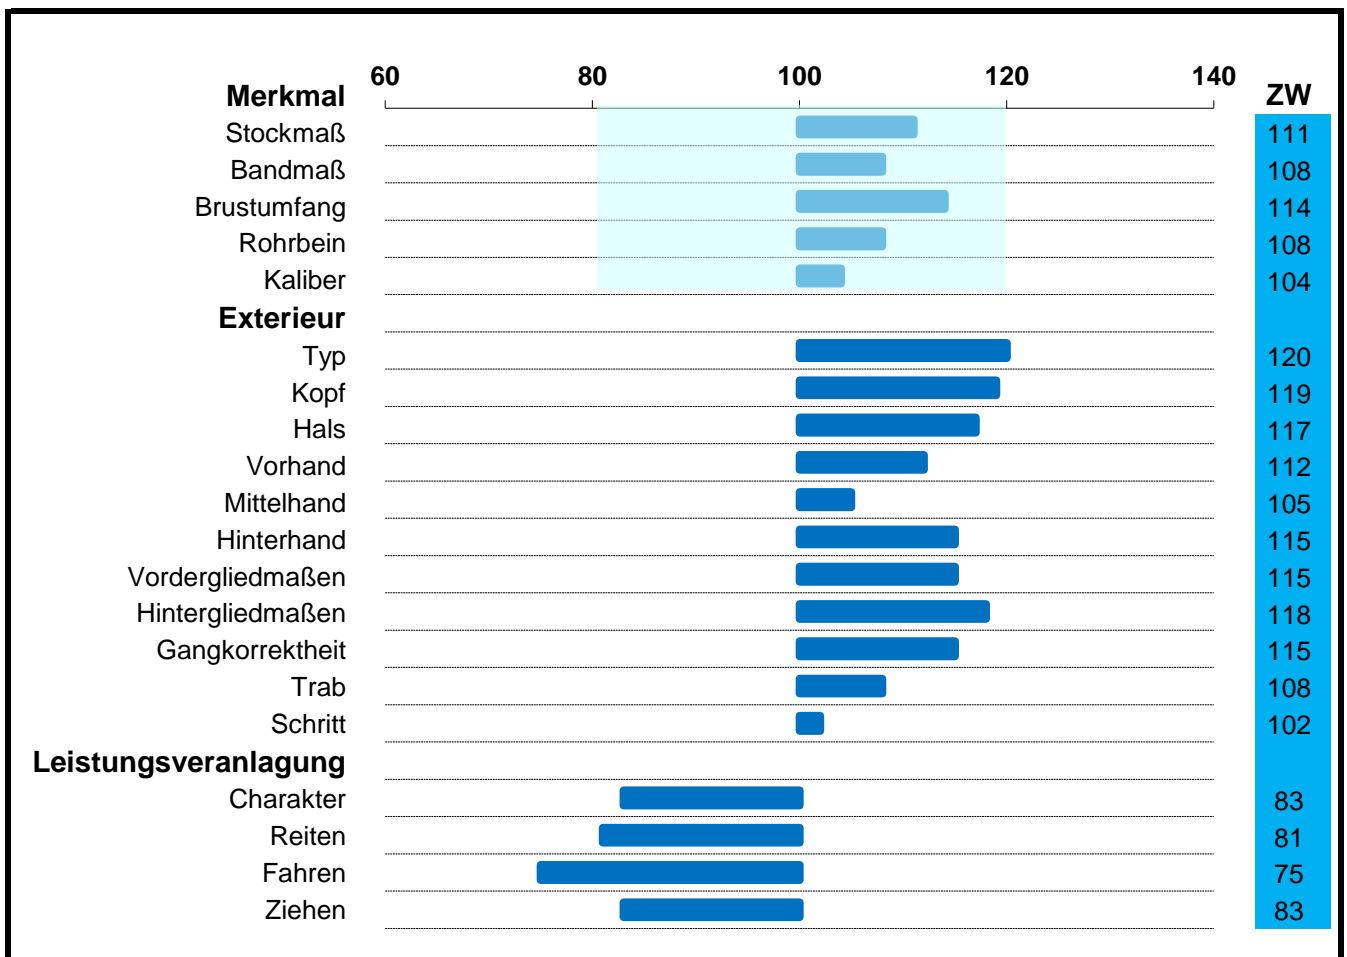

ZUCHTWERTE 2019

Hengst 040 005 53-13545-10 **Galileo Diamant XV**

Maße und Exterieur		Leistungsveranlagung	
offizieller Zuchtwert	Sicherheit d. ZWS (%)	offizieller Zuchtwert	Sicherheit d. ZWS (%)
ja	62	ja	36

Berechnung: Jänner 2019

■ Idealbereich Maße (80-120)