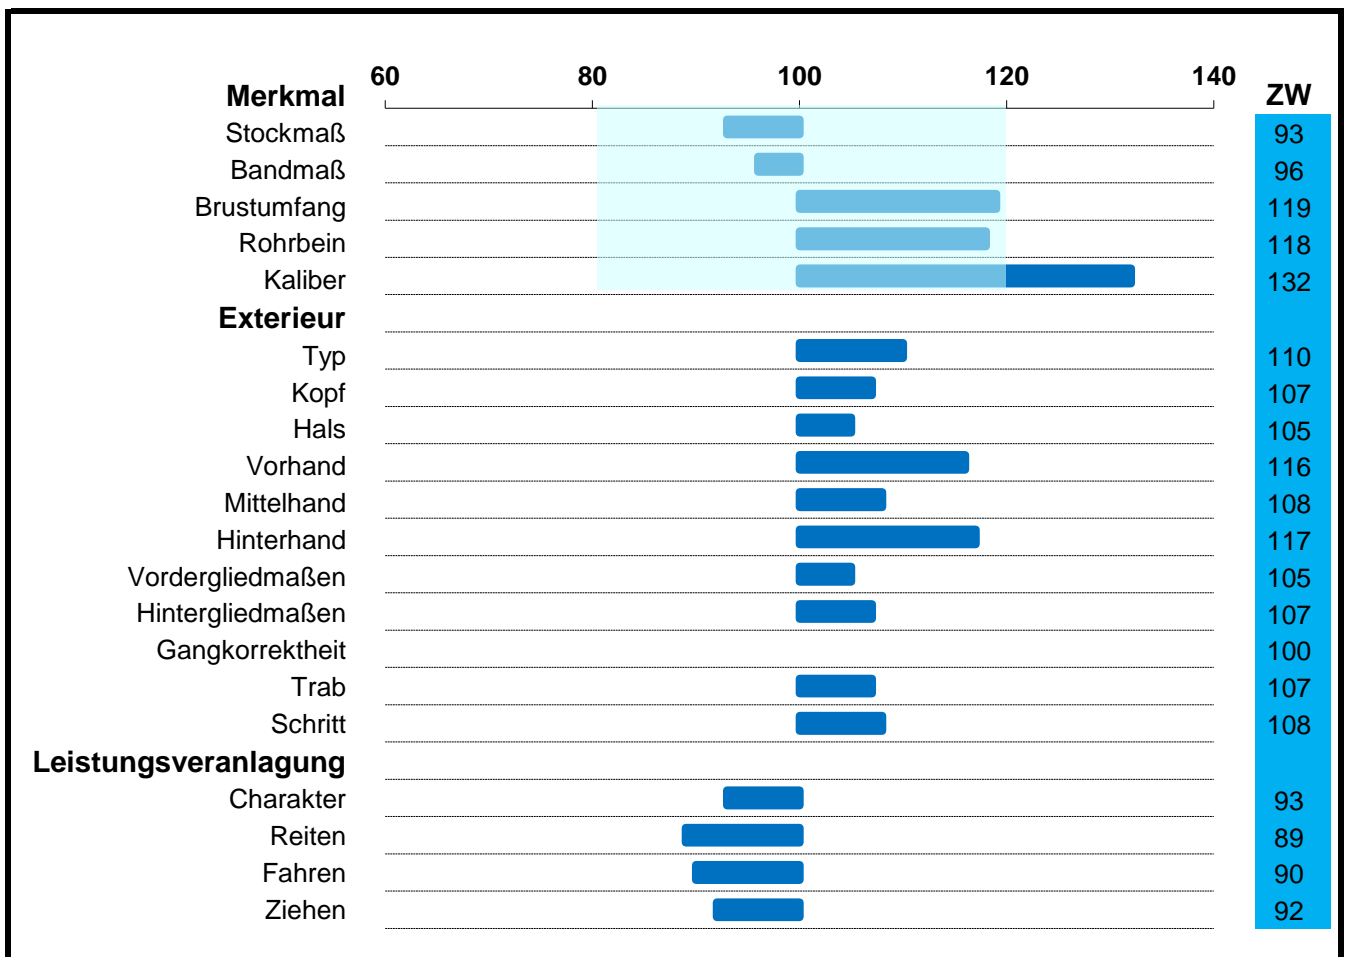

ZUCHTWERTE 2019

Hengst 040 006 73-00217-07 Herzog Schaunitz XVI

Maße und Exterieur		Leistungsveranlagung	
offizieller Zuchtwert	Sicherheit d. ZWS (%)	offizieller Zuchtwert	Sicherheit d. ZWS (%)
ja	73	ja	35

Berechnung: Jänner 2019

■ Idealbereich Maße (80-120)