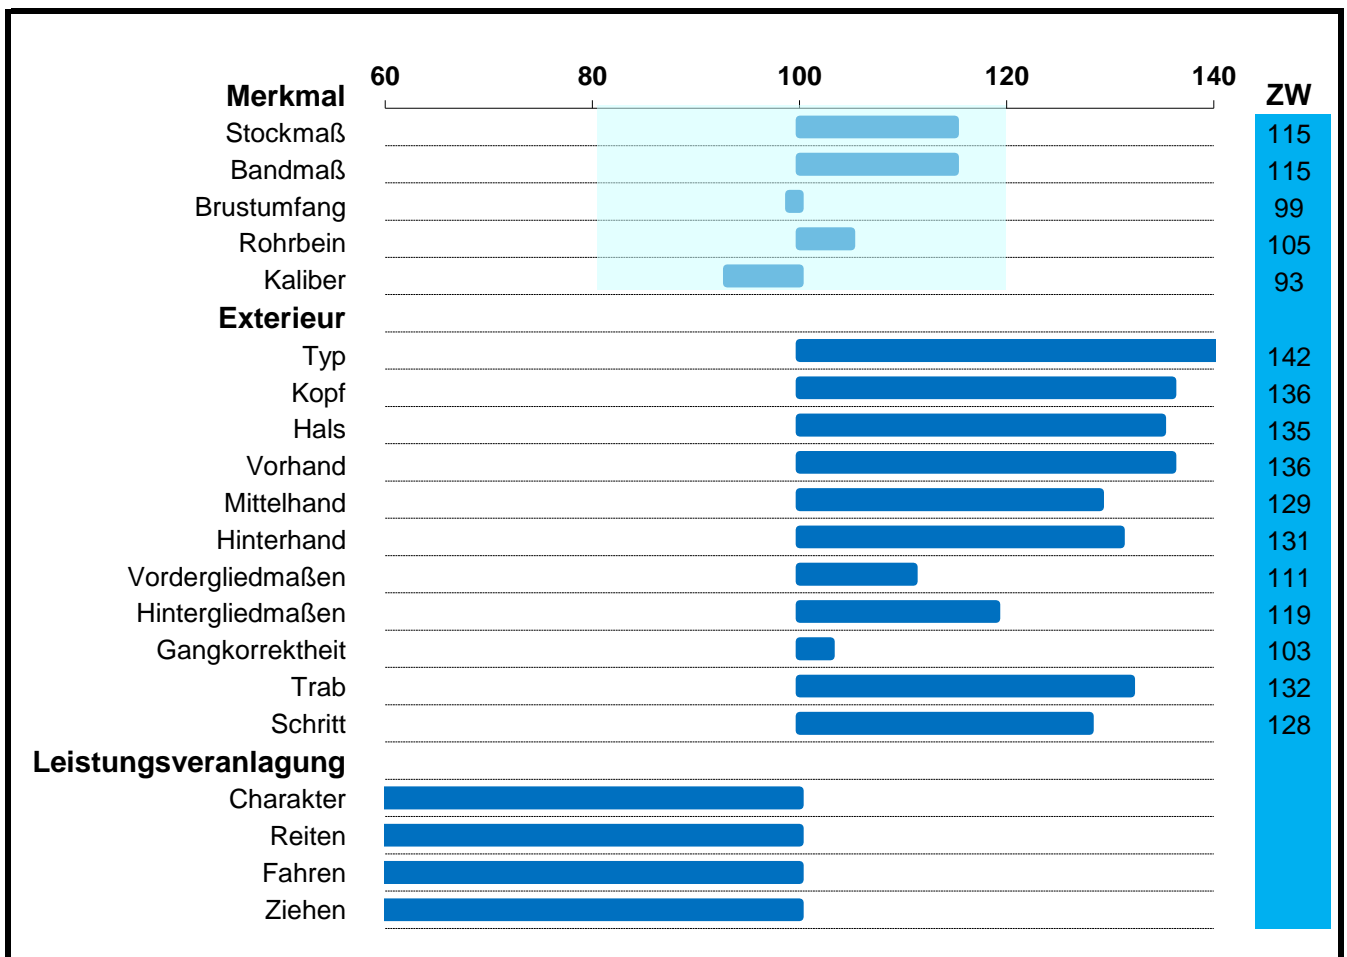

ZUCHTWERTE 2019

Hengst 040 005 53-15691-16 Palazzo Vulkan XVIII

Maße und Exterieur		Leistungsveranlagung	
offizieller Zuchtwert	Sicherheit d. ZWS (%)	offizieller Zuchtwert	Sicherheit d. ZWS (%)
ja	47	nein	

Berechnung: Jänner 2019

■ Idealbereich Maße (80-120)