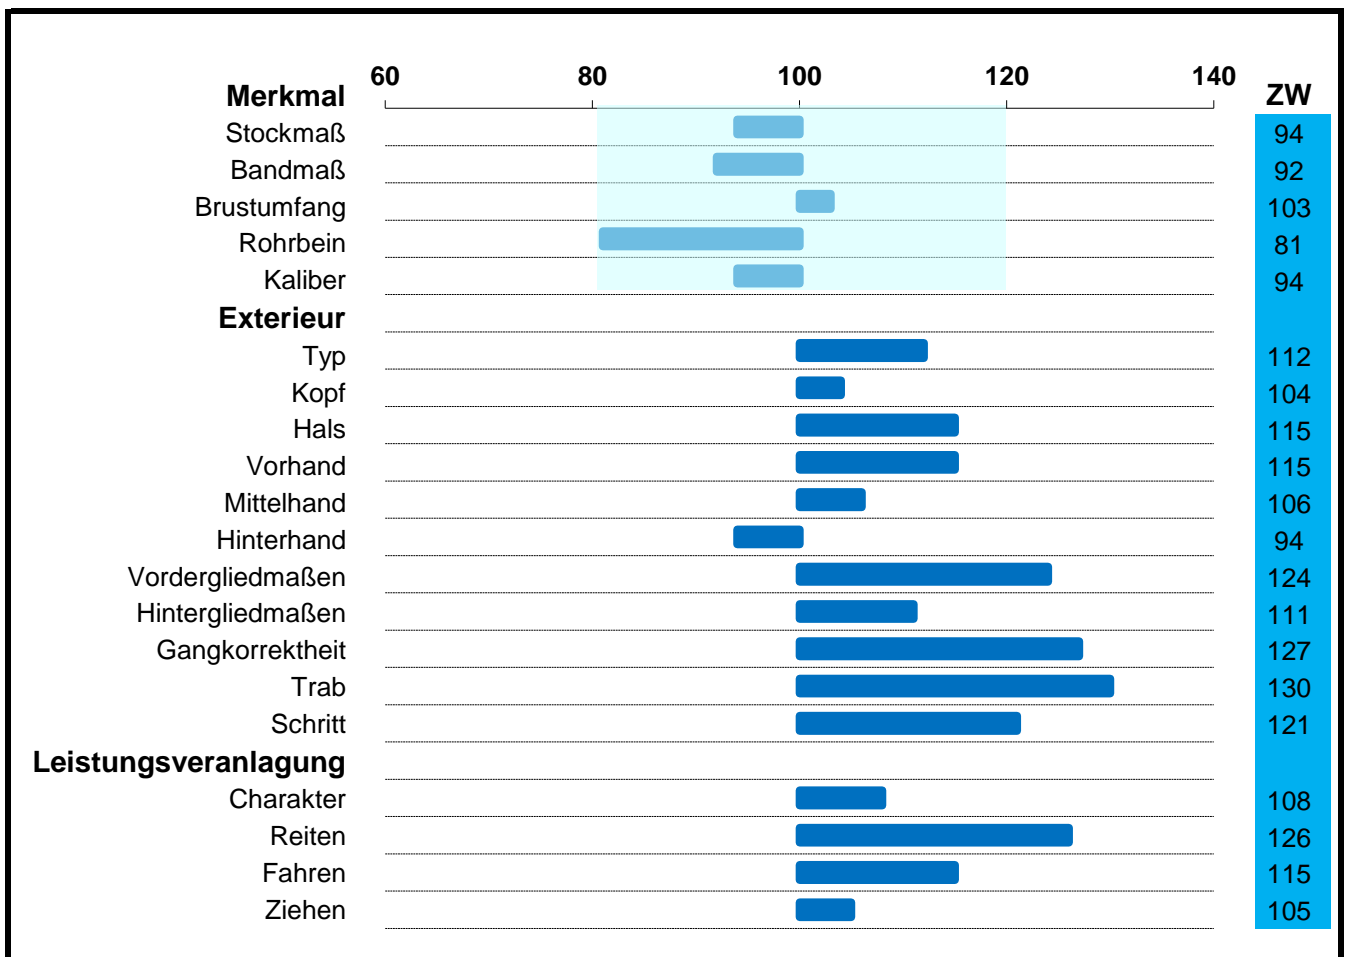

ZUCHTWERTE 2019

Hengst 040 006 73-00231-09 Zlan Schautitz XVI

Maße und Exterieur		Leistungsveranlagung	
offizieller Zuchtwert	Sicherheit d. ZWS (%)	offizieller Zuchtwert	Sicherheit d. ZWS (%)
ja	55	ja	32

Berechnung: Jänner 2019

■ Idealbereich Maße (80-120)