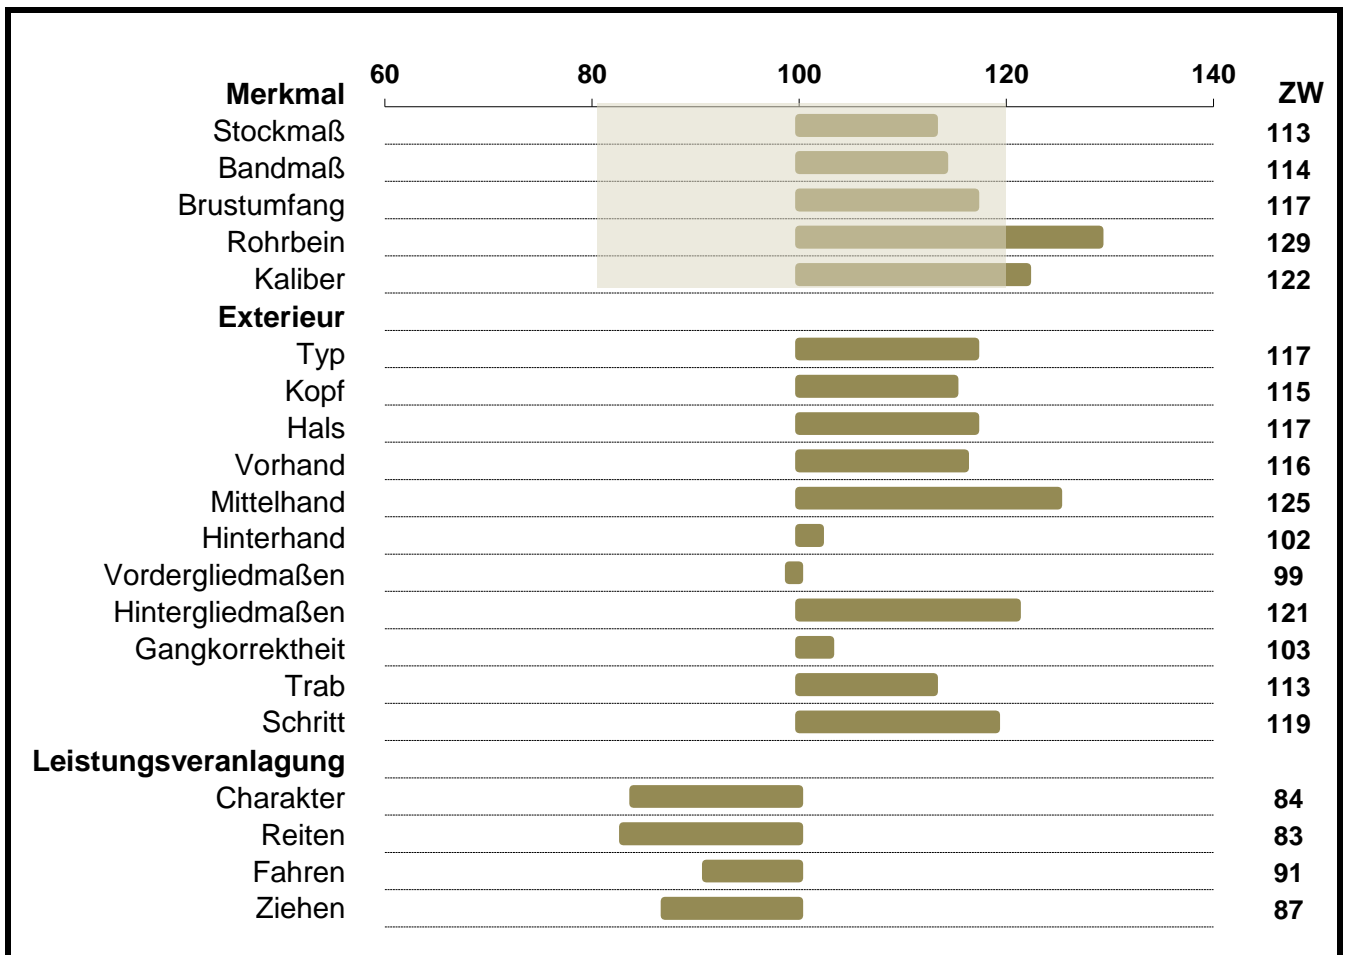

Zuchtwerte 2021

Hengst 040 005 53-16269-11 **Elsass Nero XIV**

Maße und Exterieur		Leistungsveranlagung	
offizieller Zuchtwert ja	Sicherheit d. ZWS (%) 69	offizieller Zuchtwert ja	Sicherheit d. ZWS (%) 35

Berechnung: Jänner 2021

■ Idealbereich Maße (80-120)