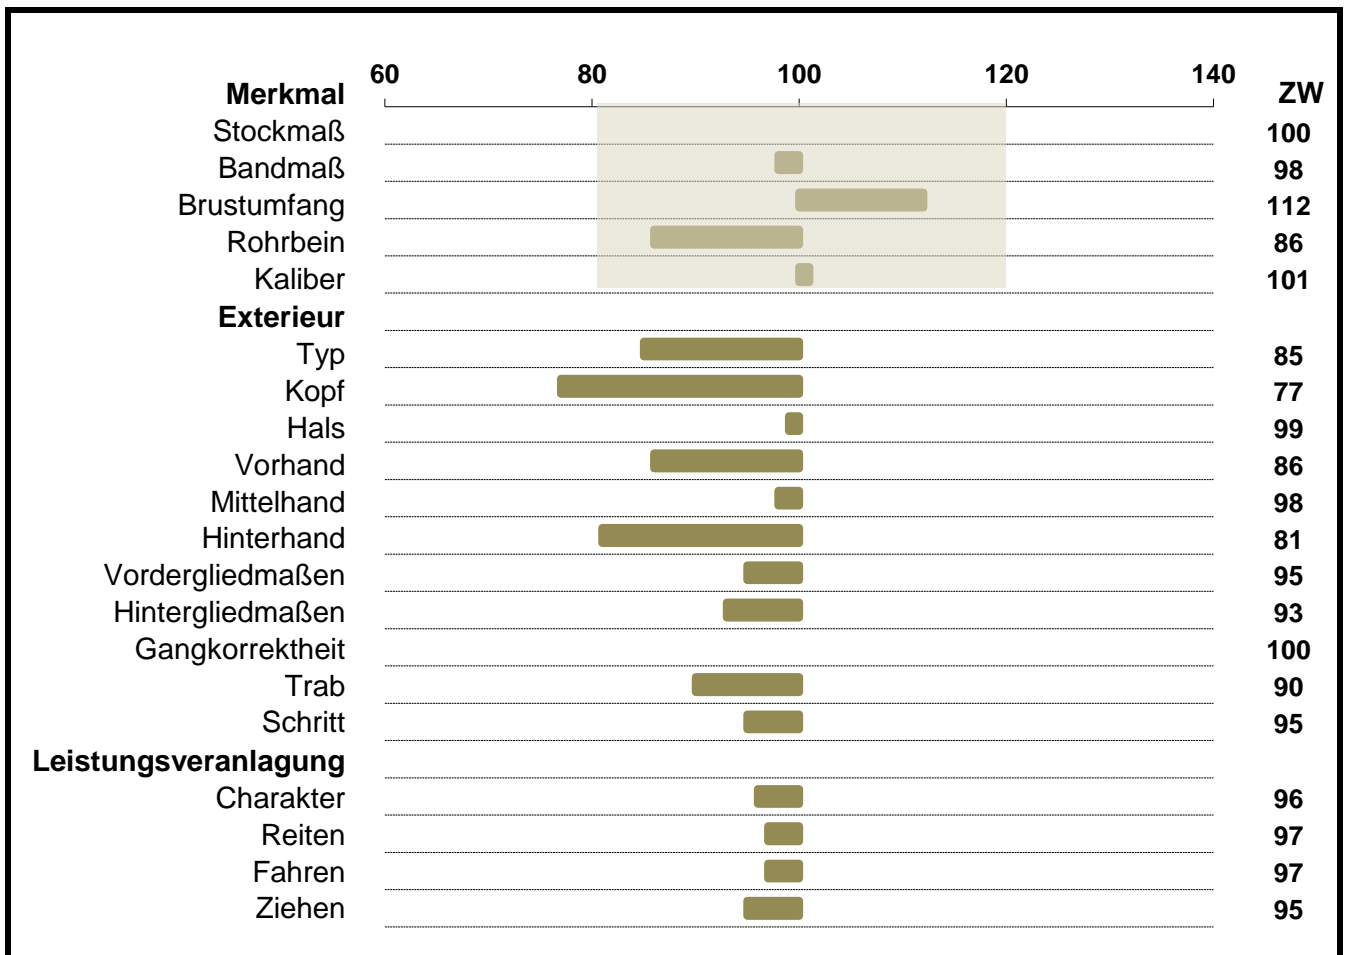

## Zuchtwerte 2021

Hengst 040 008 63-00551-06 Galvano Vulkan XV

Maße und Exterieur		Leistungsveranlagung	
offizieller Zuchtwert <b>ja</b>	Sicherheit d. ZWS (%) <b>63</b>	offizieller Zuchtwert <b>ja</b>	Sicherheit d. ZWS (%) <b>30</b>

Berechnung: Jänner 2021

■ Idealbereich Maße (80-120)