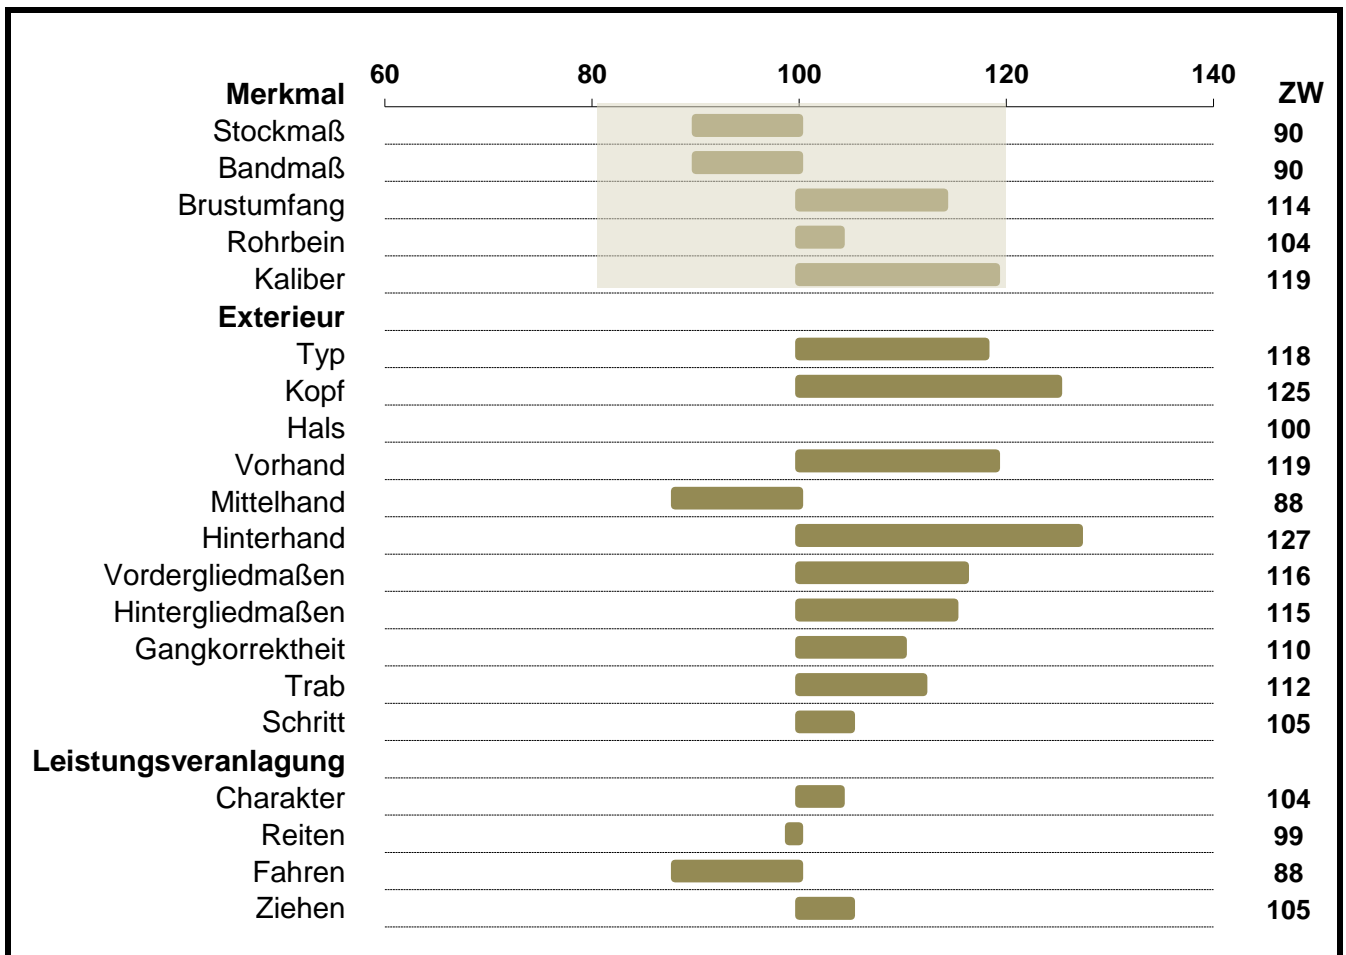

Zuchtwerte 2021

Hengst 040 005 53-15109-13 **Golf Diamant XV**

Maße und Exterieur		Leistungsveranlagung	
offizieller Zuchtwert ja	Sicherheit d. ZWS (%) 53	offizieller Zuchtwert ja	Sicherheit d. ZWS (%) 33

Berechnung: Jänner 2021

■ Idealbereich Maße (80-120)