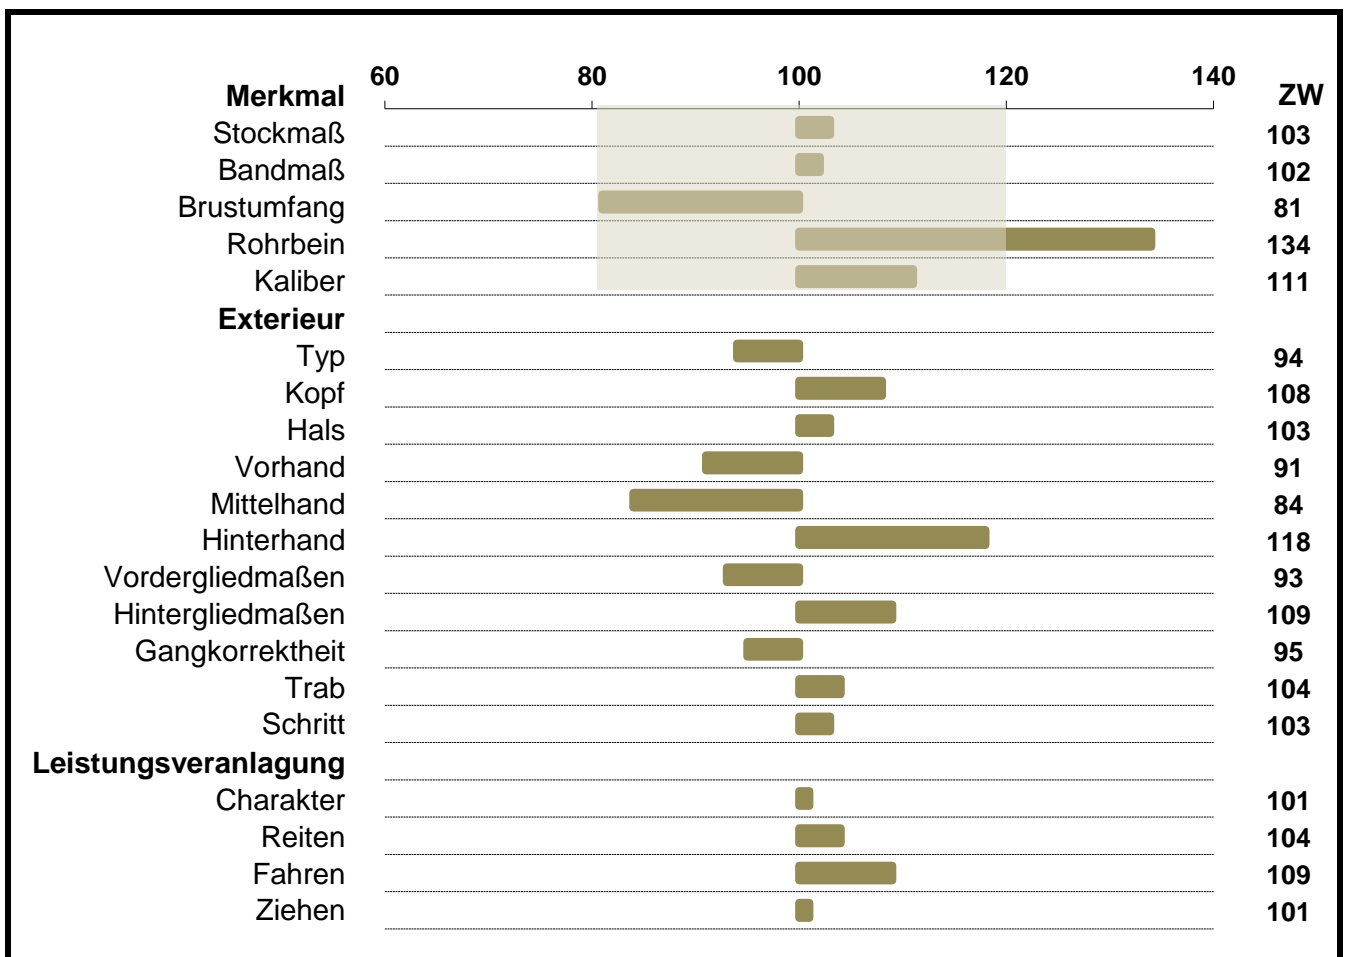

## Zuchtwerte 2021

Hengst 040 005 53-21499-10 Holstein Schaunitz XVII

Maße und Exterieur		Leistungsveranlagung	
offizieller Zuchtwert <b>ja</b>	Sicherheit d. ZWS (%) <b>67</b>	offizieller Zuchtwert <b>ja</b>	Sicherheit d. ZWS (%) <b>31</b>

Berechnung: Jänner 2021

■ Idealbereich Maße (80-120)