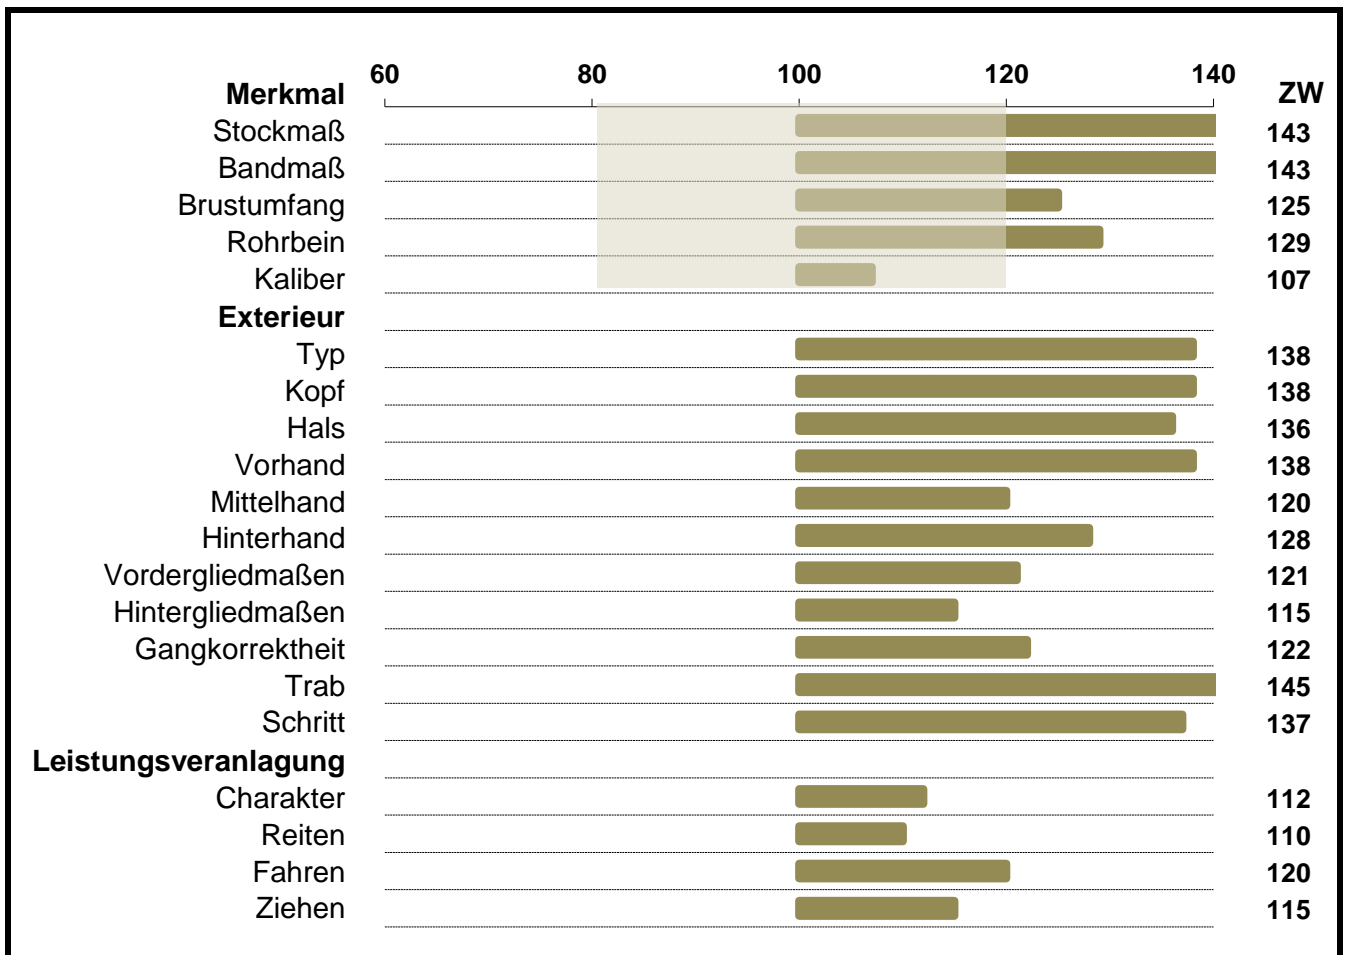

Zuchtwerte 2021

Hengst 040 005 53-30155-17 Machiavelli Nero XVI

Maße und Exterieur		Leistungsveranlagung	
offizieller Zuchtwert ja	Sicherheit d. ZWS (%) 48	offizieller Zuchtwert ja	Sicherheit d. ZWS (%) 33

Berechnung: Jänner 2021

■ Idealbereich Maße (80-120)