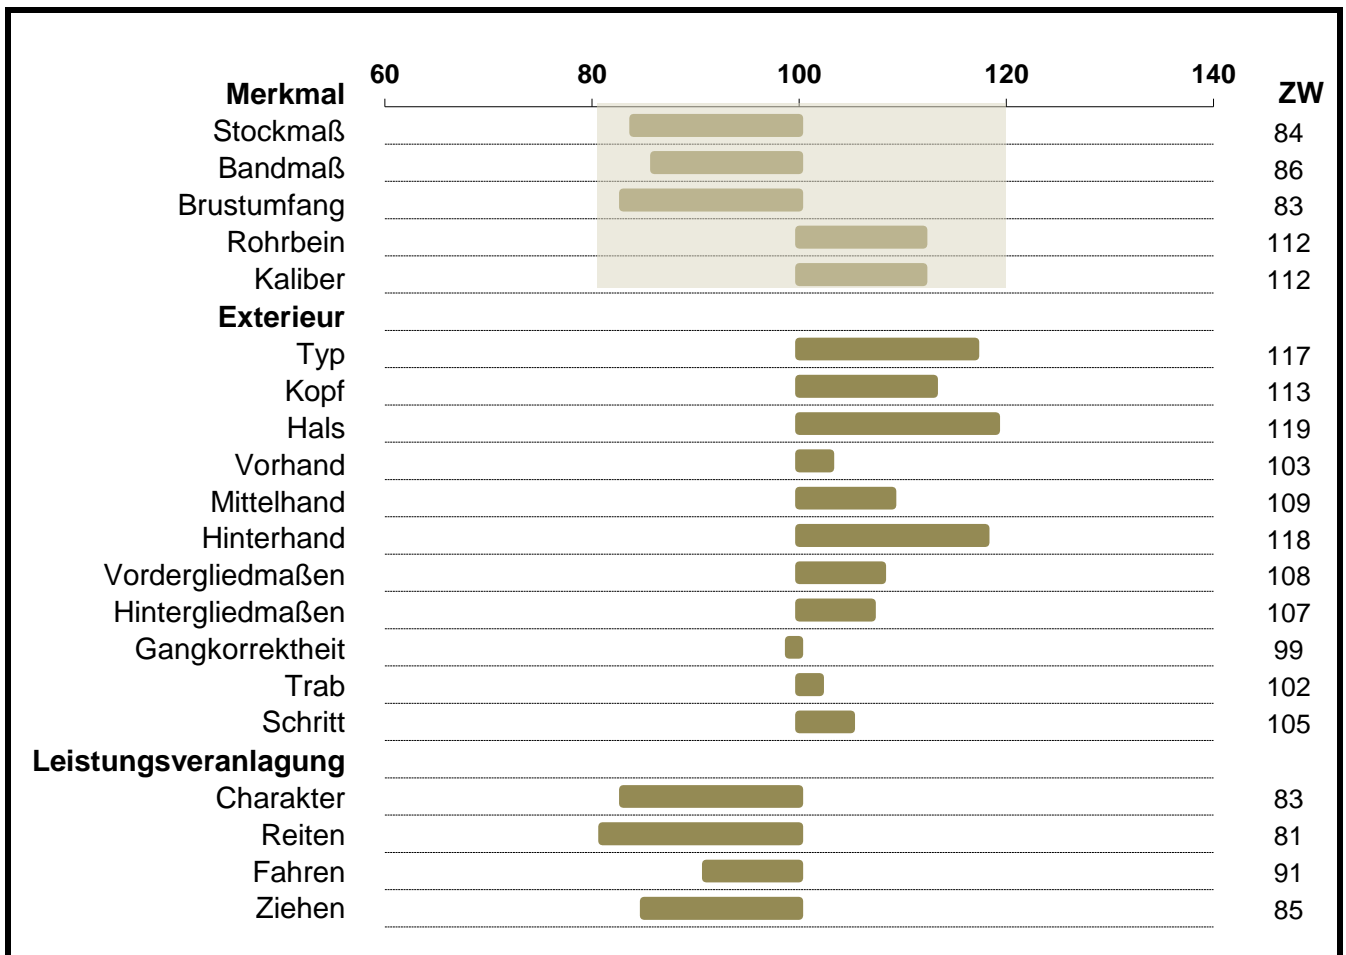

Zuchtwerte 2021

Hengst 040 005 53-01099-09 Müller Diamant XII

Maße und Exterieur		Leistungsveranlagung	
offizieller Zuchtwert ja	Sicherheit d. ZWS (%) 67	offizieller Zuchtwert ja	Sicherheit d. ZWS (%) 36

Berechnung: Jänner 2021

■ Idealbereich Maße (80-120)