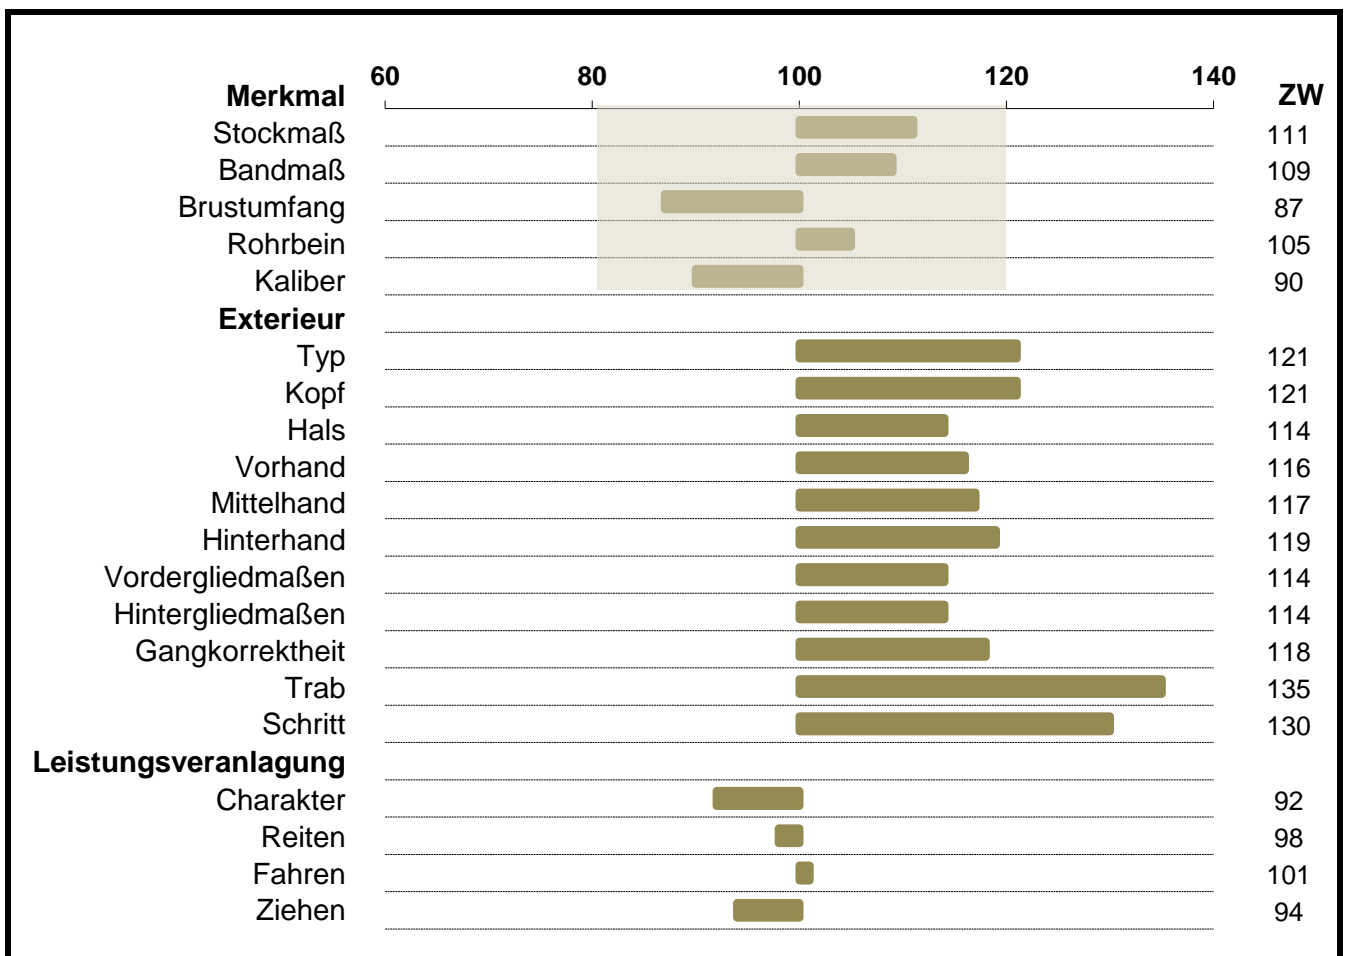

## Zuchtwerte 2021

Hengst 040 006 73-00918-16 Valentino Vulkan XVIII

Maße und Exterieur		Leistungsveranlagung	
offizieller Zuchtwert <b>ja</b>	Sicherheit d. ZWS (%) <b>47</b>	offizieller Zuchtwert <b>ja</b>	Sicherheit d. ZWS (%) <b>30</b>

Berechnung: Jänner 2021

■ Idealbereich Maße (80-120)