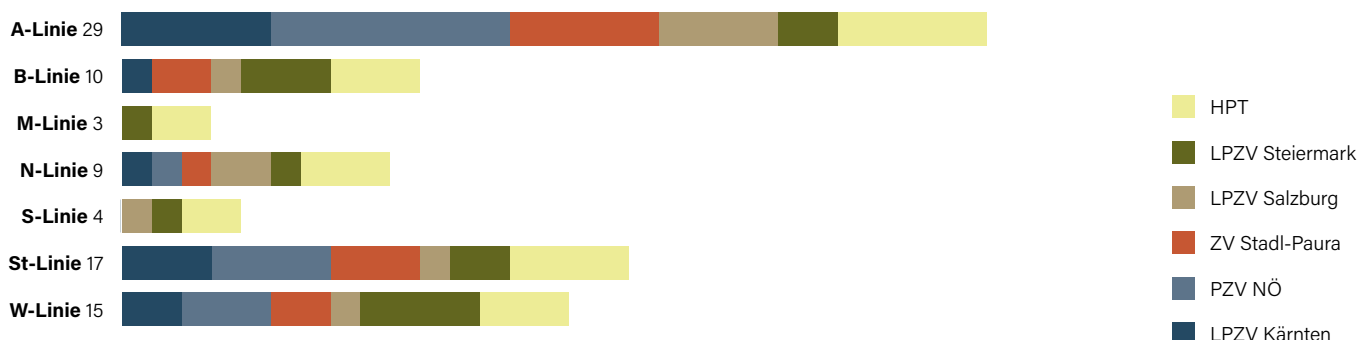

Heimat des Haflingers sind die Sarntaler Alpen im heutigen Südtirol. Im Jahr 1904 erfolgte die Gründung der ersten Haflingerzuchtgenossenschaft in Mölten, 1921 wurde die erste Pferdezuchtgenossenschaft in Nordtirol gegründet. Die Errichtung des Haflingeraufzucht Hofes in Ebbs im Jahr 1947 war für die weitere Entwicklung der Haflingerzucht von größter Bedeutung.

Zuchttiere 2025

Hengste: 87

Stuten: 3.038

Stutfohlen: 472

Hengstfohlen: 417

Alle aktuellen
Zuchtkennzahlen
finden Sie im
Jahresbericht 2025:

Verteilung Haflinger Deckhengste nach Verband und Linie

Übersicht Haflinger Hengste