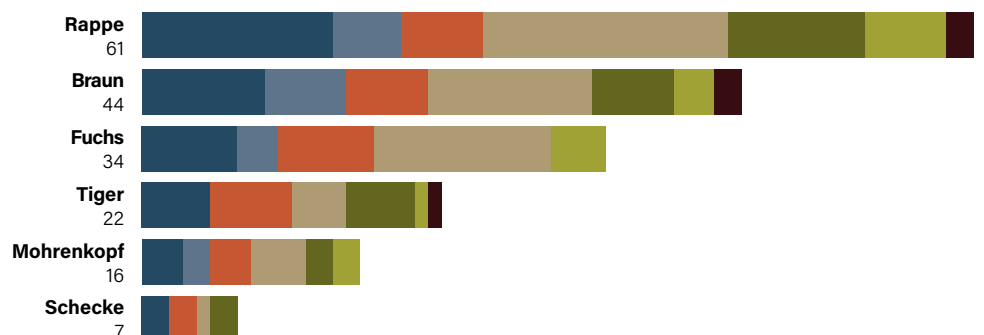

Verteilung Noriker Deckhengste nach Verband und Farbe