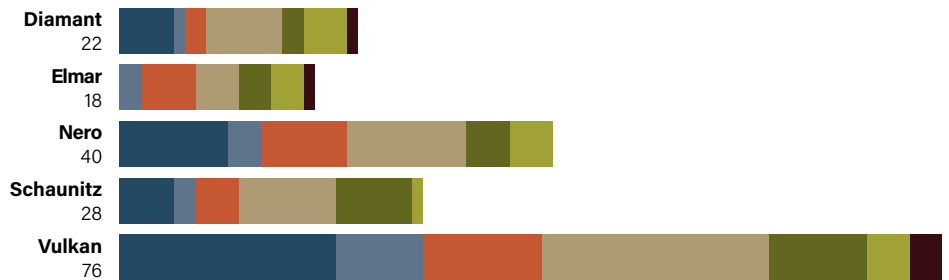

Noriker

Der Noriker ist ein mittelschweres, breites Gebirgskaltblutpferd mit tiefer Schwerpunktlage, guter Trittsicherheit und gutem Gleichgewichtssinn. Die Größe liegt zwischen 158 und 163 cm. Der Kopf ist trocken, typvoll und von herbem Adel. Der Hals ist kräftig, mittellang und gut bemuskelt. Die Vorhand ist schräg, mit genügend Brustbreite und -tiefe und erkennbarem Widerrist ausgestattet. Die Mittelhand ist lang und tief, die Kruppe breit und deutlich gespalten. Besonderes Augenmerk wird auf ein kräftiges, trockenes und mit gut ausgeprägten Gelenken ausgestattetes Fundament gelegt. Großer Beliebtheit erfreut sich der Noriker aufgrund seiner Farbenvielfalt. Neben den klassischen Farben Braune, Rappen und Fuchse gibt es noch Tiger, Mohrenköpfe und Schecken.

Verwendung

Ursprünglich war der Noriker ein reines Arbeits- und Wirtschaftspferd, heute wird er als Freizeitpferd im Reiten und Fahren verwendet und ist ein wesentlicher Teil des bäuerlichen Brauchtums. Der Noriker wird von ländlichen Reitergruppen zum Reiten und Fahren genauso verwendet wie zum Beispiel als Paradeferd bei verschiedenen Festumzügen. Besonders geschätzt werden seine Gesundheit, Langlebigkeit, Gutmütigkeit, sein hervorragender Charakter und sein ausgeglichenes Temperament. Die hohe Leistungsbereitschaft des Norikers wird auch durch die großen Erfolge im Norikerfahrsport unter Beweis gestellt. Österreich ist mit 4.600 eingetragenen Zuchtstuten und 180 Hengsten das größte geschlossene Norikerzuchtgebiet Europas.

Zuchttiere 2025

Hengste: 184
Stuten: 4.595
Stutfohlen: 820
Hengstfohlen: 684

Herkunft und Abstammung