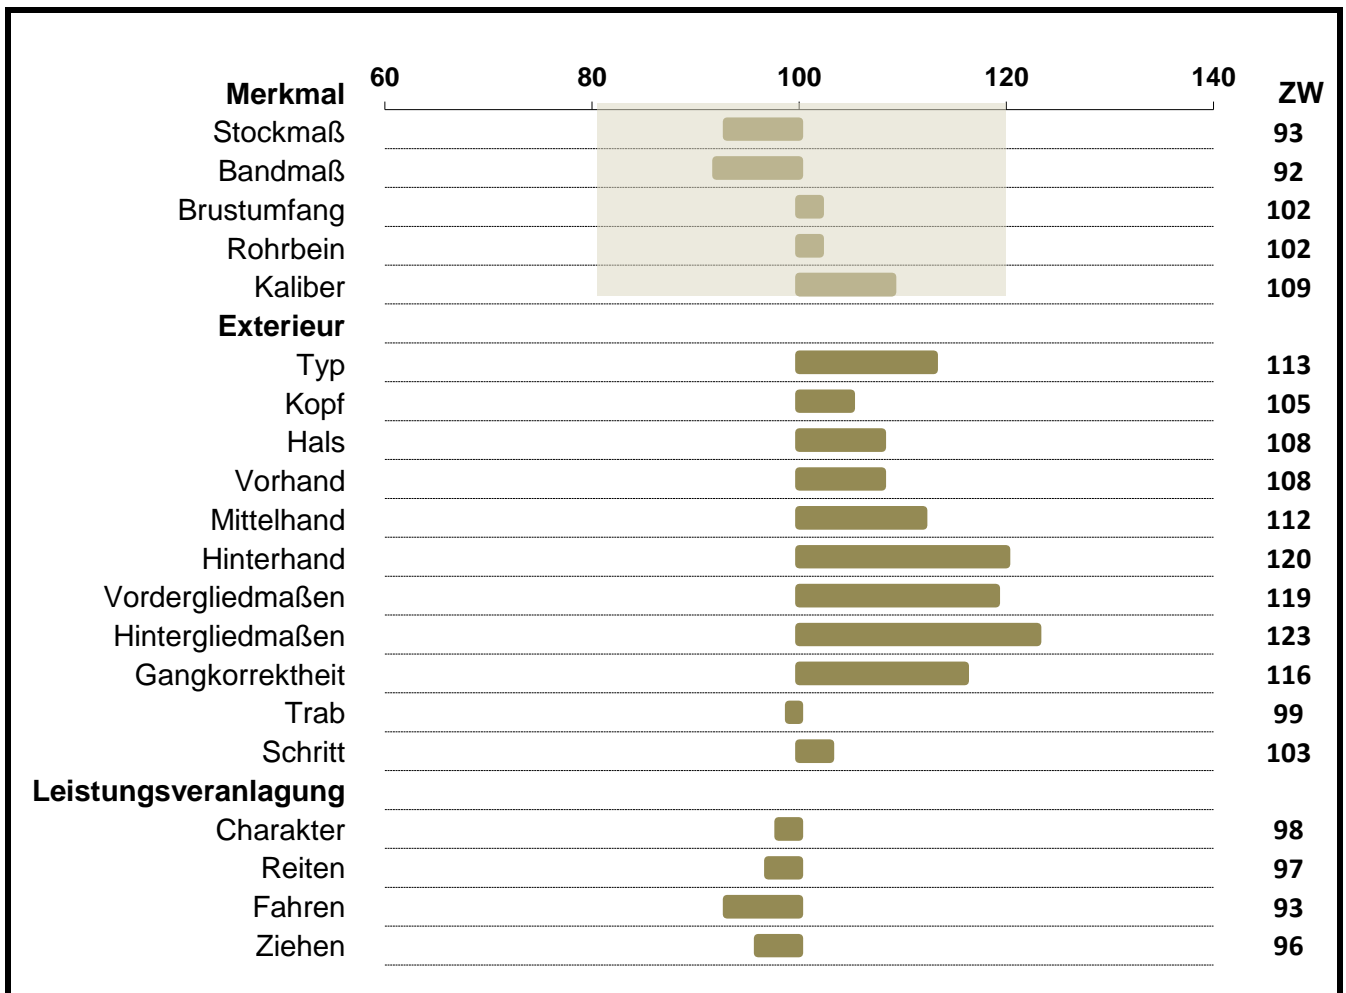

Zuchtwerte 2022

Hengst 040 006 73-00057-15 Eder Vulkan XVIII

Maße und Exterieur		Leistungsveranlagung	
offizieller Zuchtwert ja	Sicherheit d. ZWS (%) 47	offizieller Zuchtwert ja	Sicherheit d. ZWS (%) 32

Berechnung: Jänner 2022

■ Idealbereich Maße (80-120)