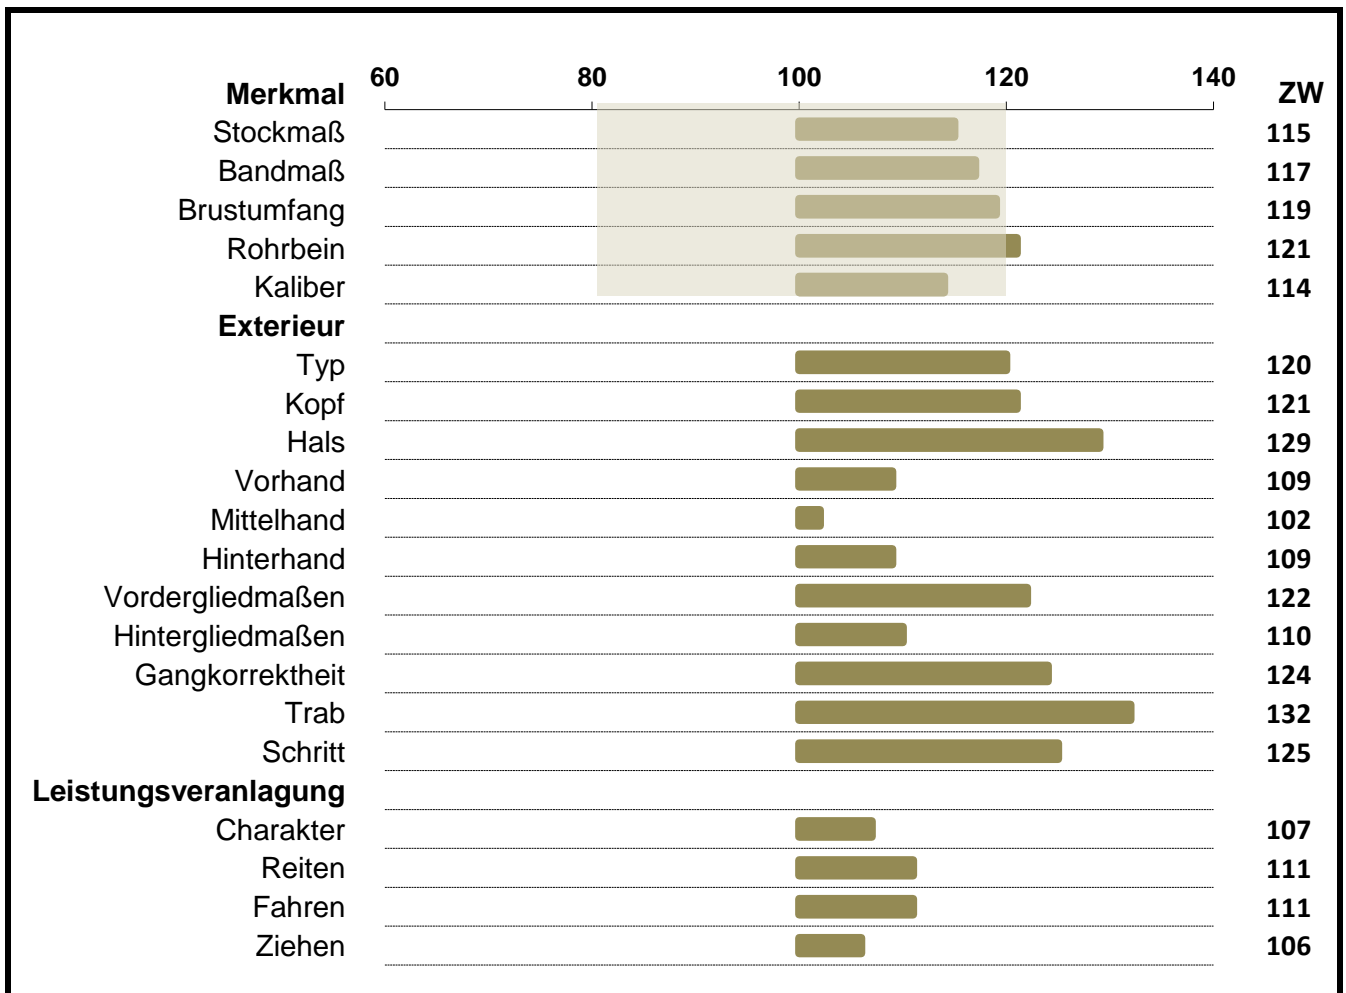

## Zuchtwerte 2022

Hengst 040 005 53-16725-16 Eisenhut Nero XIV

Maße und Exterieur		Leistungsveranlagung	
offizieller Zuchtwert <b>ja</b>	Sicherheit d. ZWS (%) <b>48</b>	offizieller Zuchtwert <b>ja</b>	Sicherheit d. ZWS (%) <b>32</b>

Berechnung: Jänner 2022

■ Idealbereich Maße (80-120)