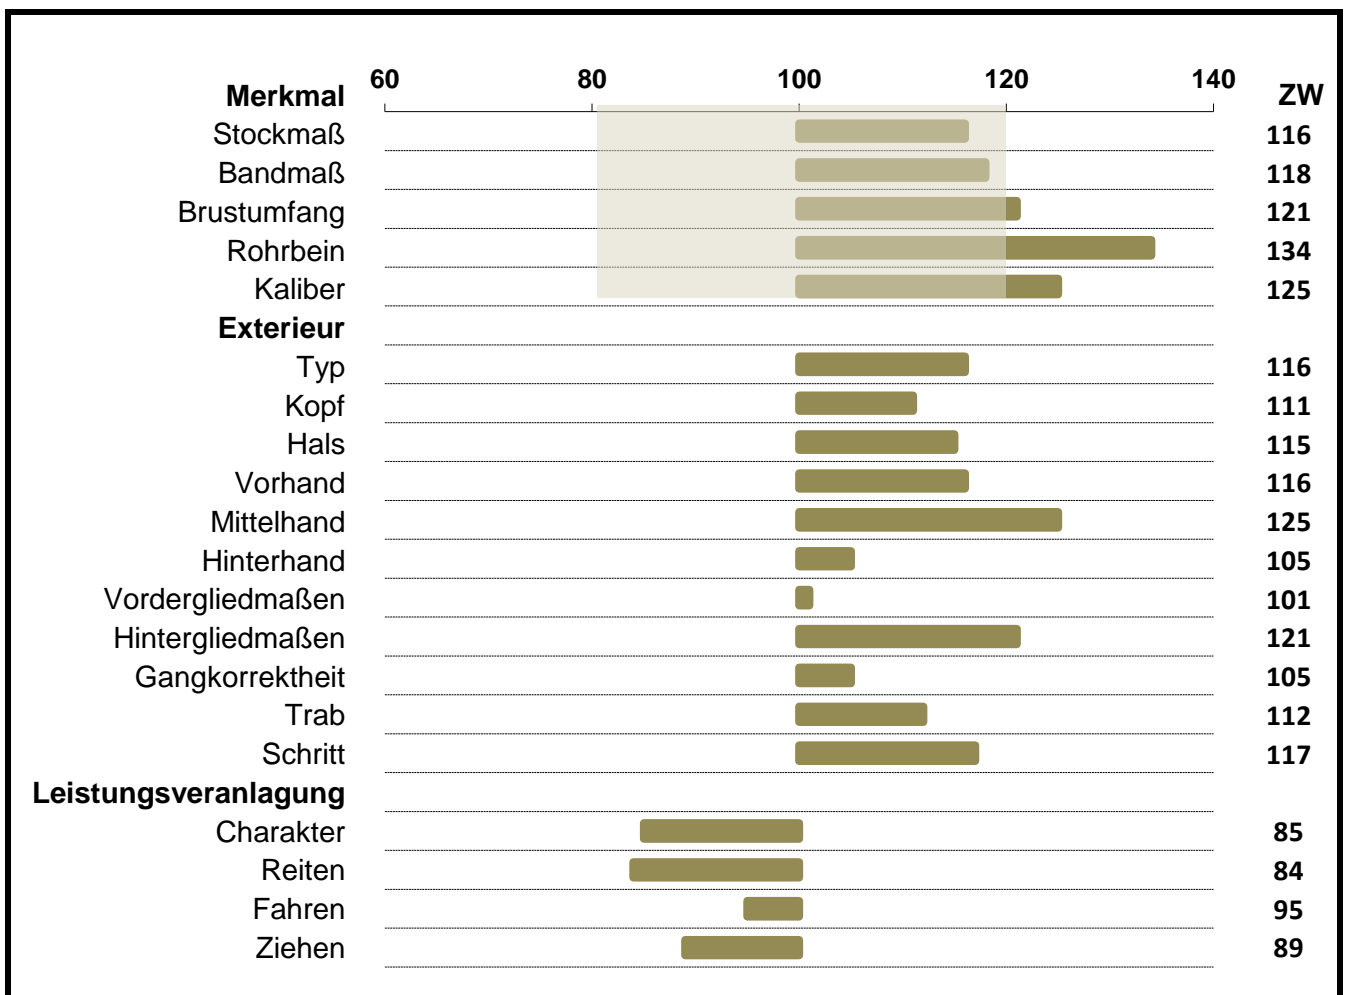

Zuchtwerte 2022

Hengst 040 005 53-16269-11 **Elsass Nero XIV**

Maße und Exterieur		Leistungsveranlagung	
offizieller Zuchtwert ja	Sicherheit d. ZWS (%) 72	offizieller Zuchtwert ja	Sicherheit d. ZWS (%) 36

Berechnung: Jänner 2022

■ Idealbereich Maße (80-120)