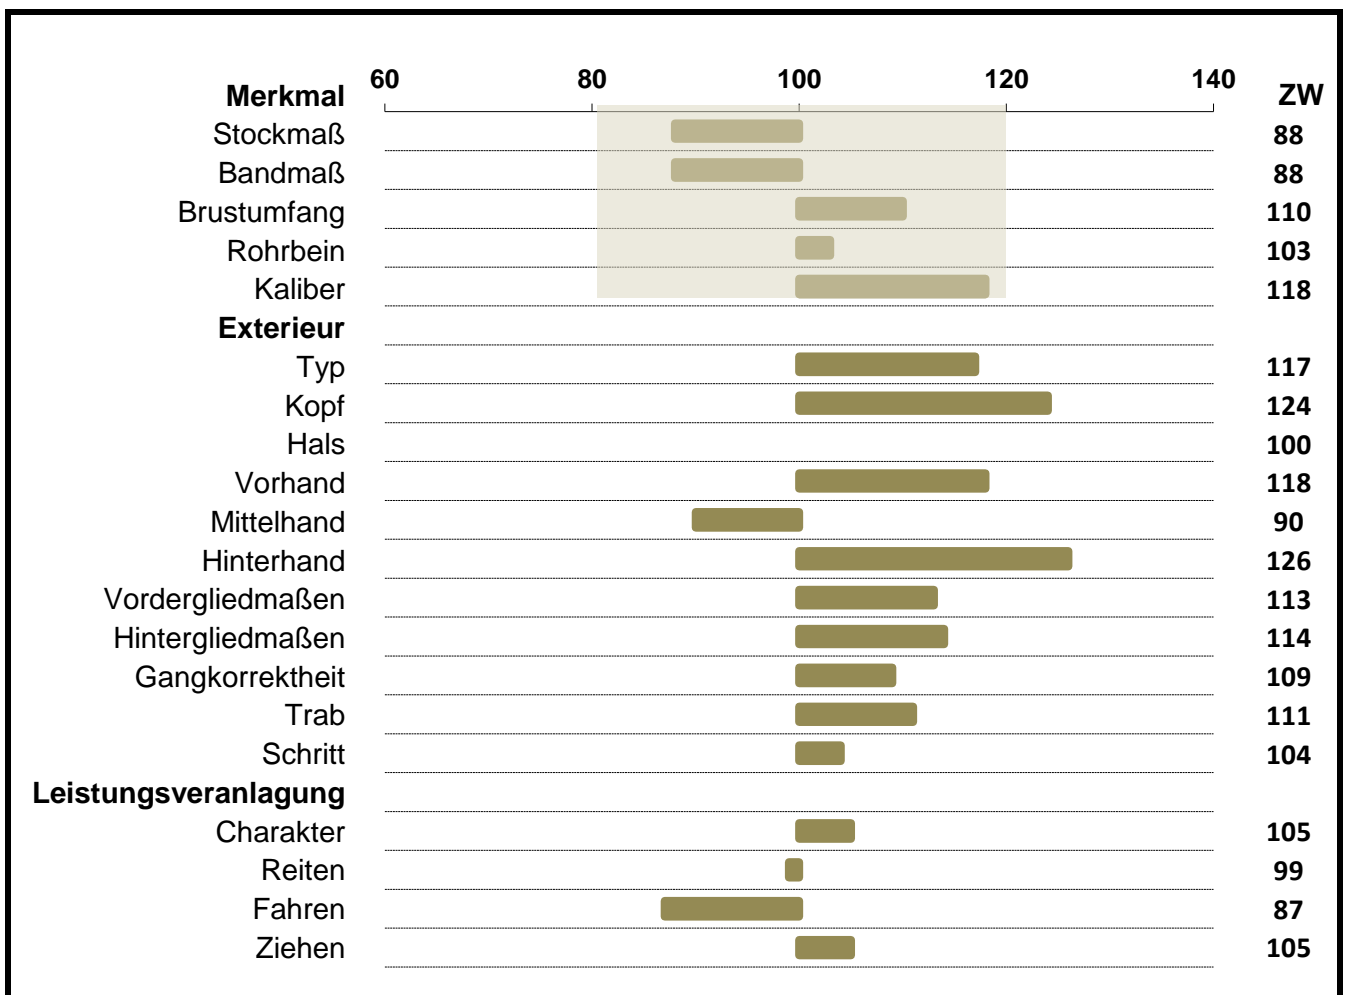

Zuchtwerte 2022

Hengst 040 005 53-15109-13 Golf Diamant XV

Maße und Exterieur		Leistungsveranlagung	
offizieller Zuchtwert ja	Sicherheit d. ZWS (%) 55	offizieller Zuchtwert ja	Sicherheit d. ZWS (%) 33

Berechnung: Jänner 2022

■ Idealbereich Maße (80-120)