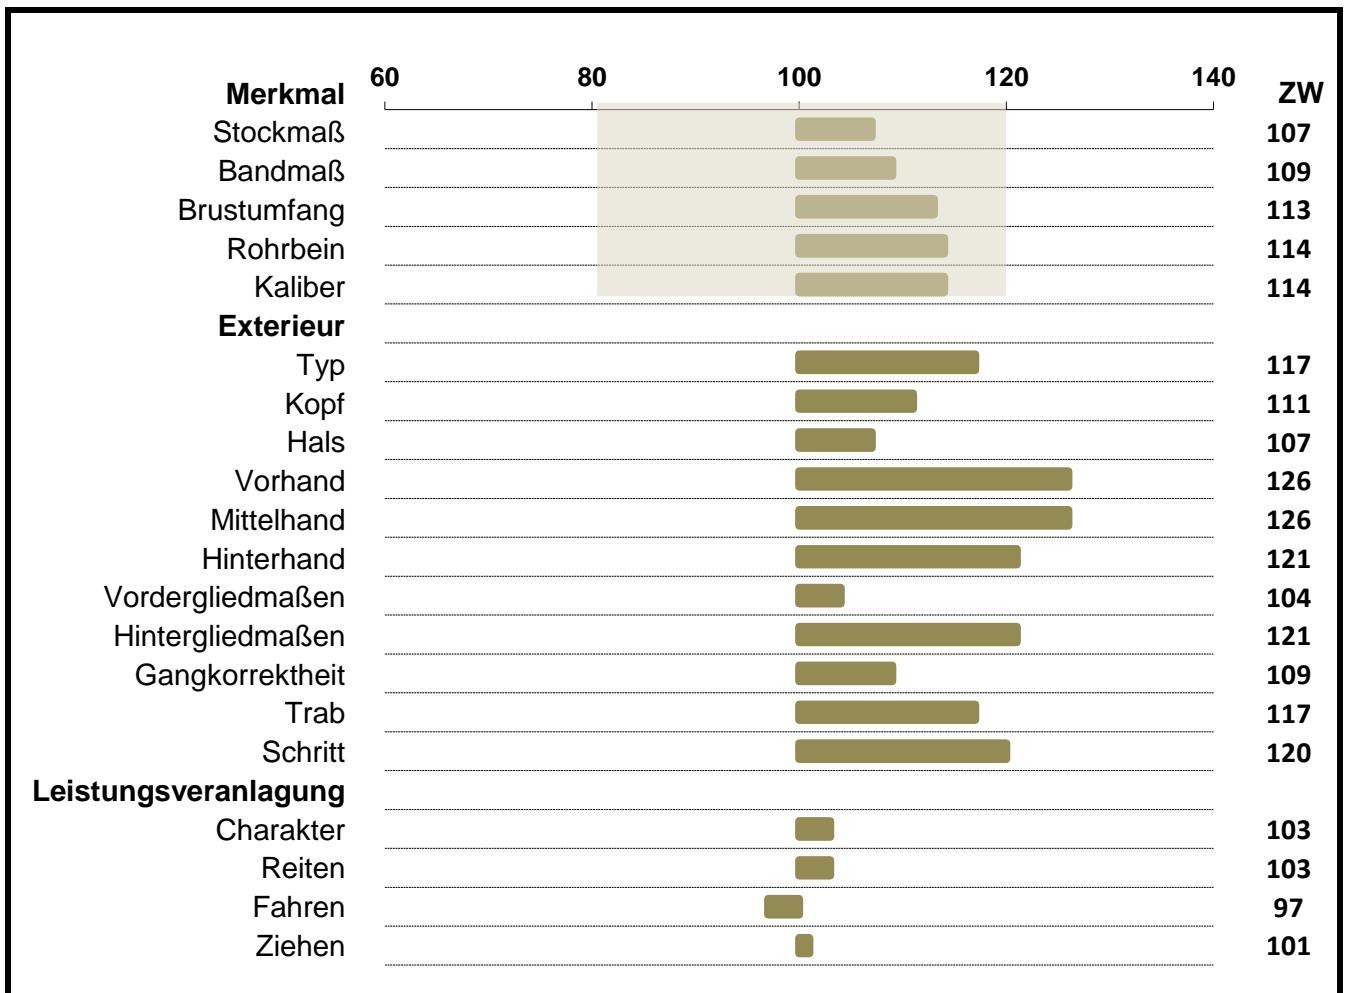

## Zuchtwerte 2022

Hengst 040 005 53-16287-13 Hain Vulkan XVII

Maße und Exterieur		Leistungsveranlagung	
offizieller Zuchtwert <b>ja</b>	Sicherheit d. ZWS (%) <b>70</b>	offizieller Zuchtwert <b>ja</b>	Sicherheit d. ZWS (%) <b>41</b>

Berechnung: Jänner 2022

■ Idealbereich Maße (80-120)