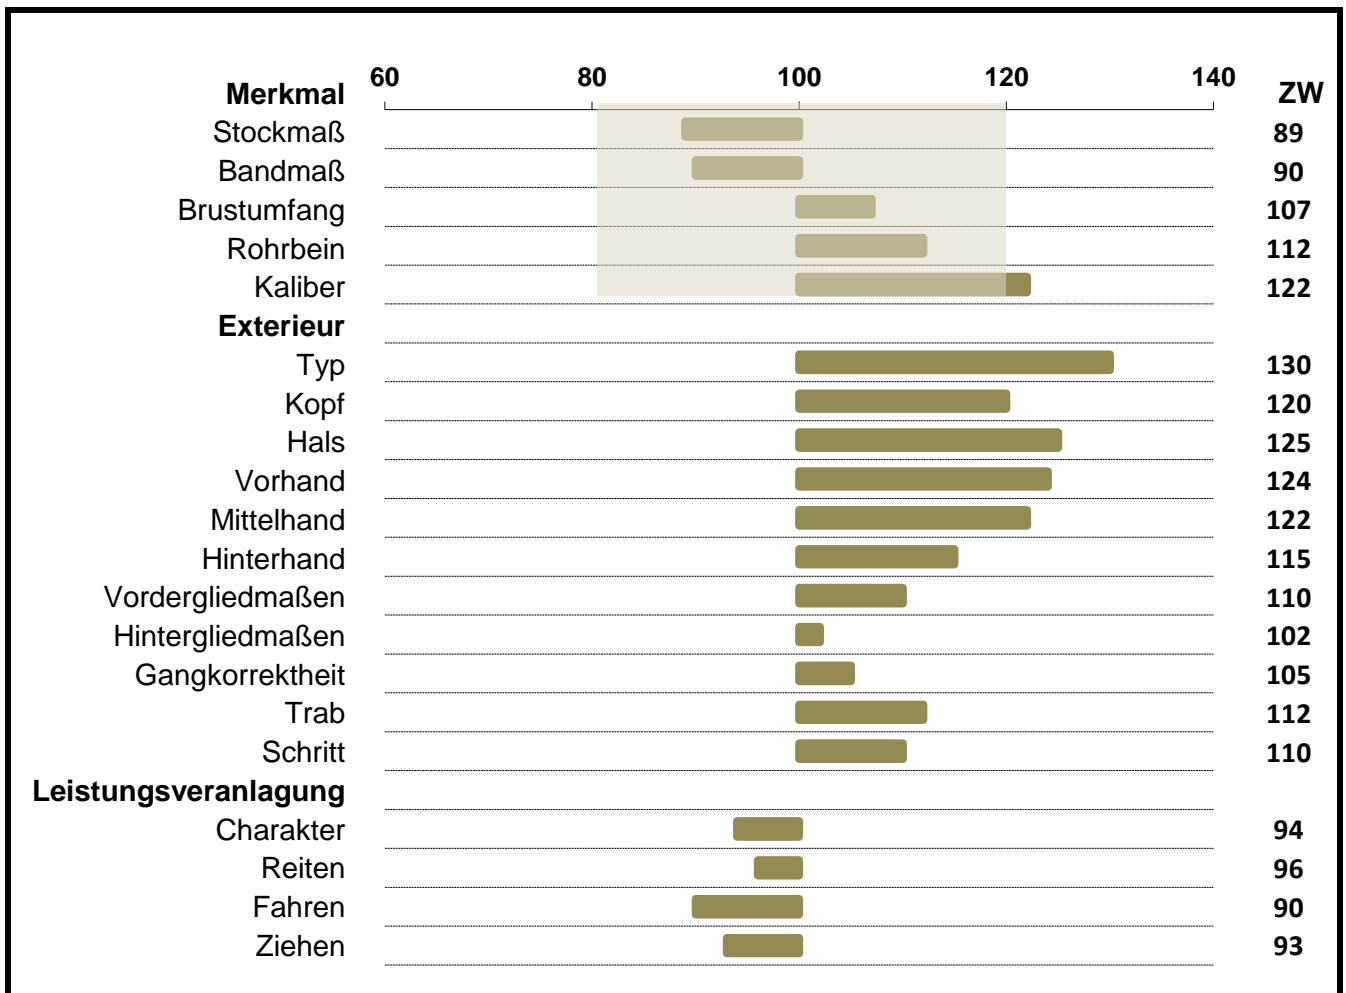

Zuchtwerte 2022

Hengst 040 005 53-25240-18 Hamlet Schaunitz XVII

Maße und Exterieur		Leistungsveranlagung	
offizieller Zuchtwert ja	Sicherheit d. ZWS (%) 49	offizieller Zuchtwert ja	Sicherheit d. ZWS (%) 32

Berechnung: Jänner 2022

■ Idealbereich Maße (80-120)