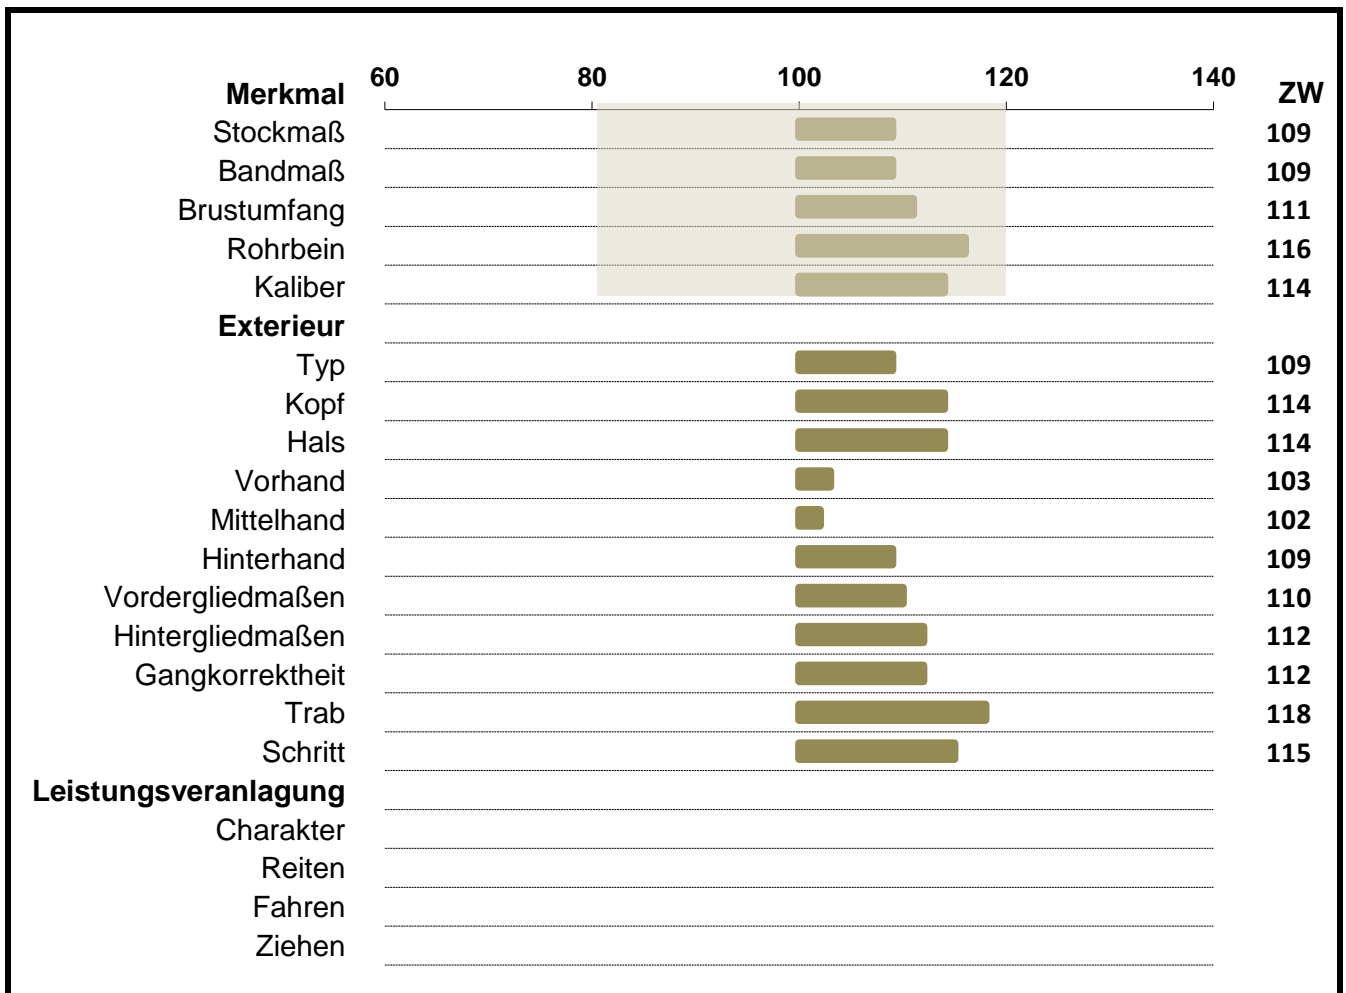

Zuchtwerte 2022

Hengst 040 005 53-15626-19 Hoheit Schaunitz XVIII

Maße und Exterieur		Leistungsveranlagung	
offizieller Zuchtwert ja	Sicherheit d. ZWS (%) 48	offizieller Zuchtwert nein	Sicherheit d. ZWS (%)

Berechnung: Jänner 2022

Idealbereich Maße (80-120)