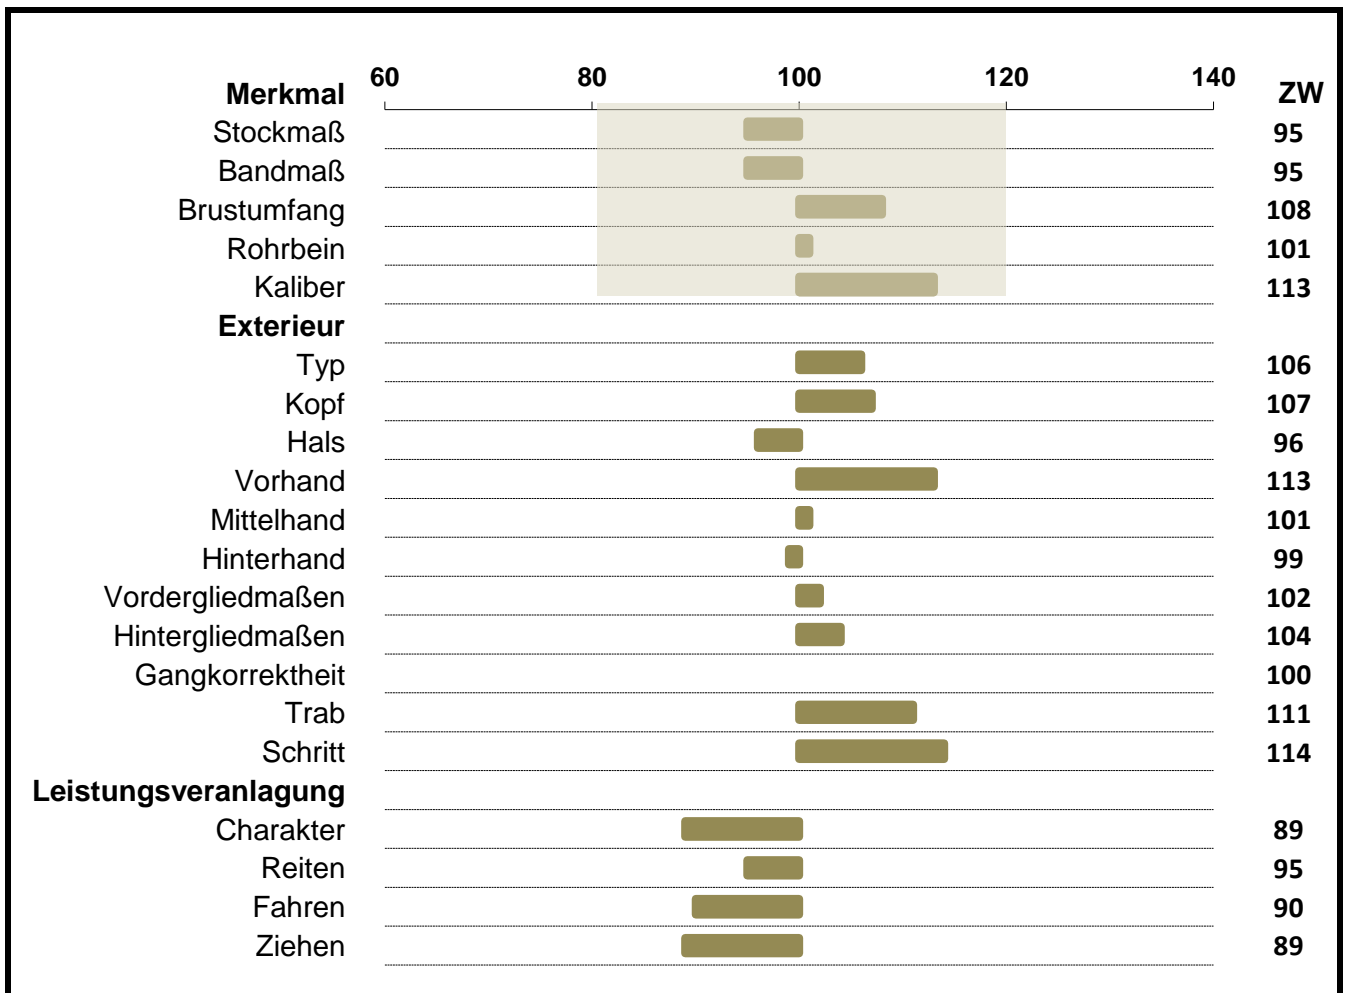

Zuchtwerte 2022

Hengst 040 005 53-14679-16 Lorenzo Nero XIV

Maße und Exterieur		Leistungsveranlagung	
offizieller Zuchtwert ja	Sicherheit d. ZWS (%) 49	offizieller Zuchtwert ja	Sicherheit d. ZWS (%) 31

Berechnung: Jänner 2022

■ Idealbereich Maße (80-120)