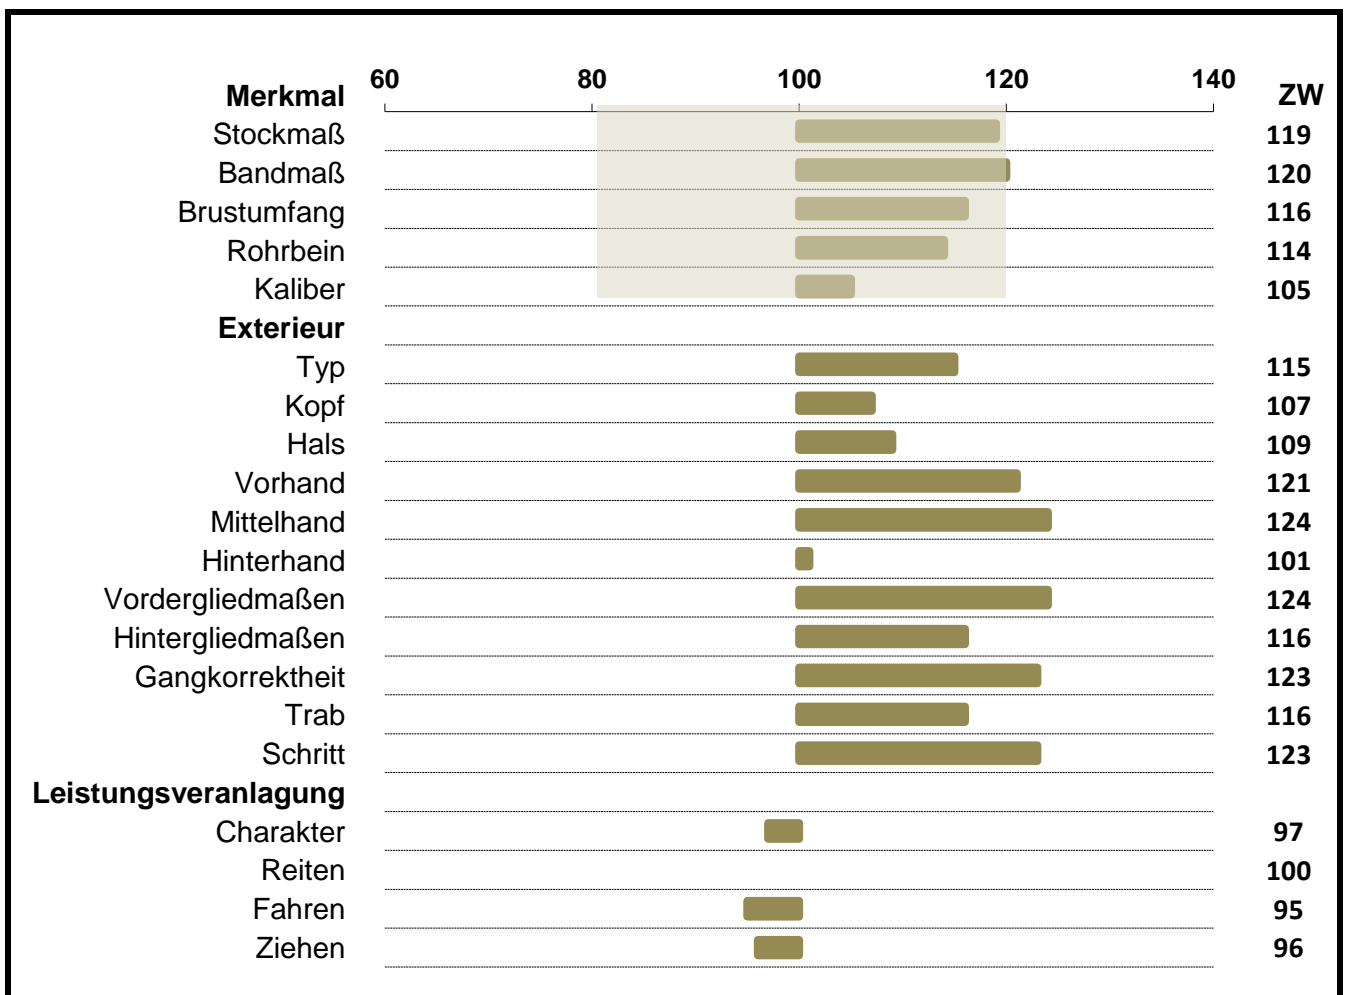

Zuchtwerte 2022

Hengst 040 005 53-04133-15 **Mirnock Diamant XIV**

Maße und Exterieur		Leistungsveranlagung	
offizieller Zuchtwert ja	Sicherheit d. ZWS (%) 50	offizieller Zuchtwert ja	Sicherheit d. ZWS (%) 33

Berechnung: Jänner 2022

Idealbereich Maße (80-120)