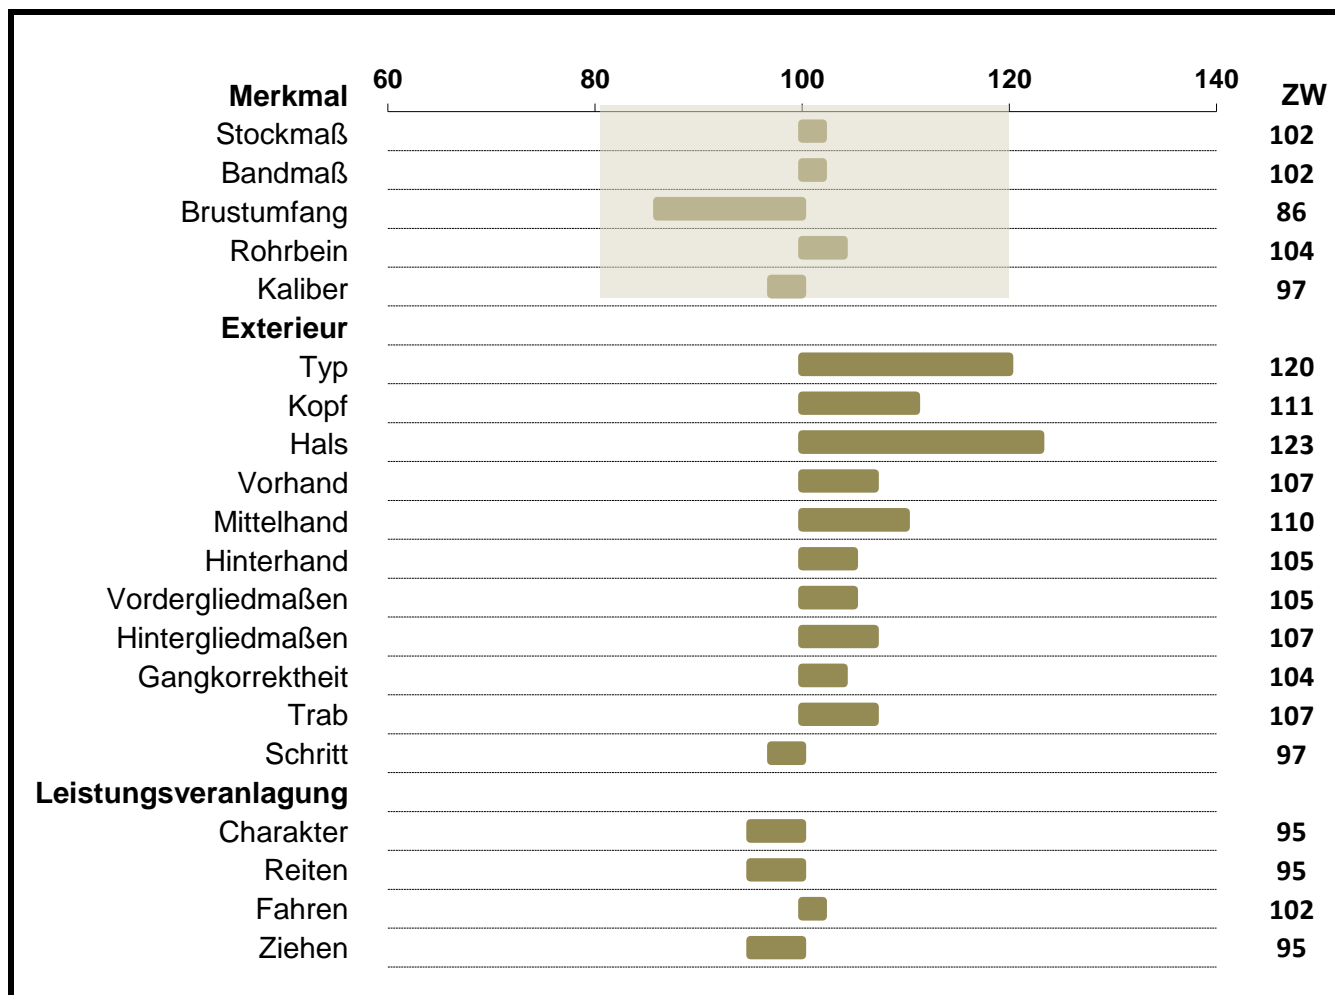

Zuchtwerte 2022

Hengst 040 007 43-01715-07 Preber Vulkan XVII

Maße und Exterieur		Leistungsveranlagung	
offizieller Zuchtwert ja	Sicherheit d. ZWS (%) 49	offizieller Zuchtwert ja	Sicherheit d. ZWS (%) 30

Berechnung: Jänner 2022

■ Idealbereich Maße (80-120)