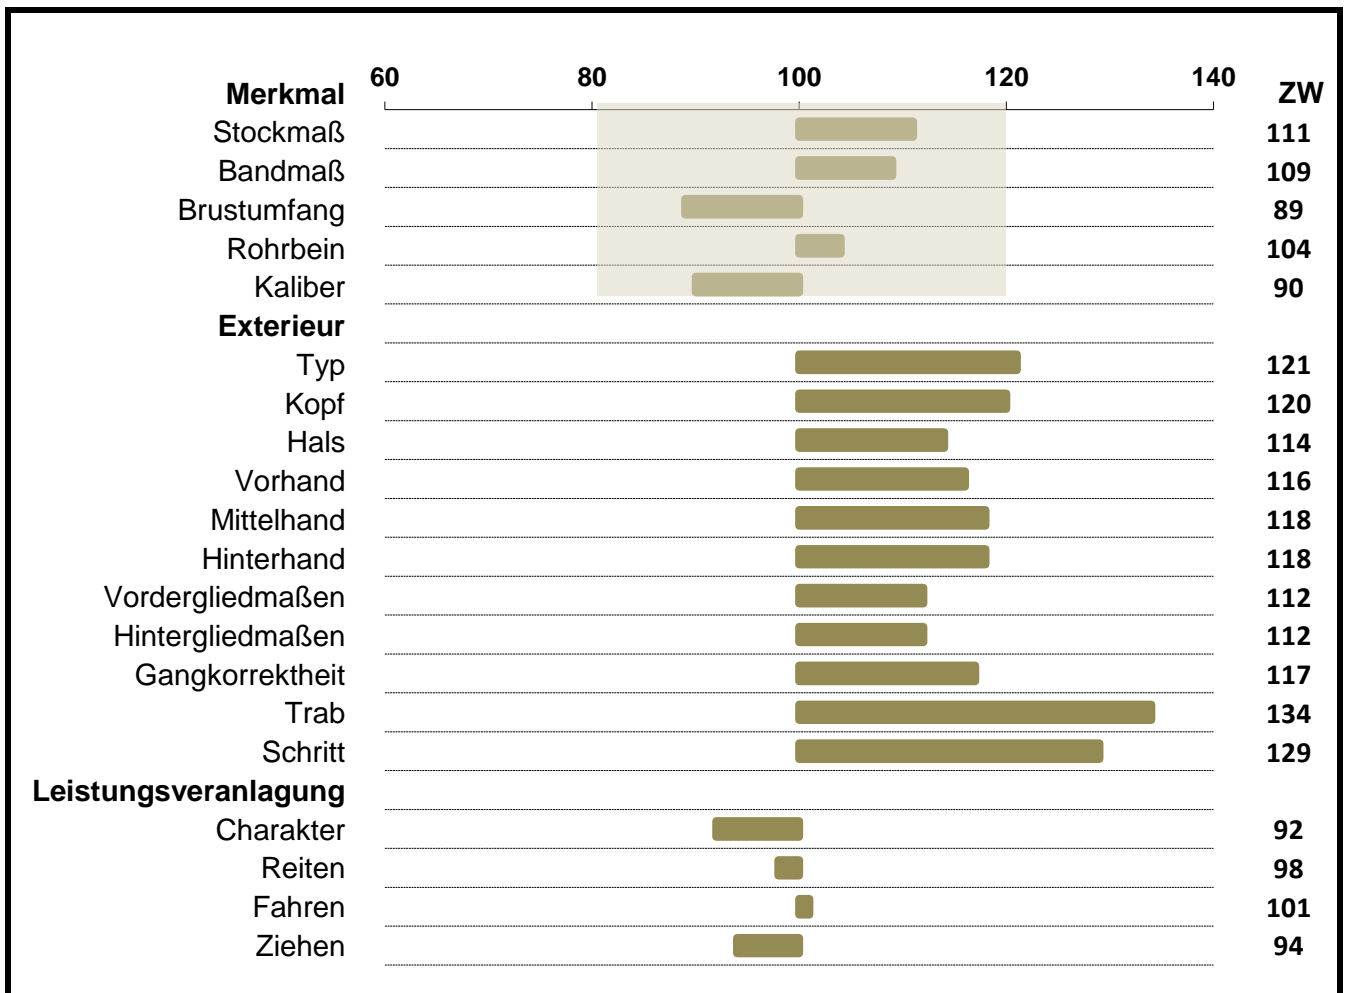

Zuchtwerte 2022

Hengst 040 006 73-00918-16 Valentino Vulkan XVIII

Maße und Exterieur		Leistungsveranlagung	
offizieller Zuchtwert ja	Sicherheit d. ZWS (%) 47	offizieller Zuchtwert ja	Sicherheit d. ZWS (%) 30

Berechnung: Jänner 2022

■ Idealbereich Maße (80-120)